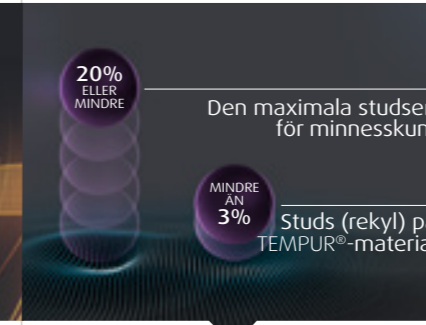

Enastående absorption

TEMPUR-materialet absorberar rörelse – så att du och din partner kan röra sig och är mindre benägna att störa varandra. Absorption mäts genom rekyll – ju lägre desto bättre. Släpp en viktad boll på en madrass av vanligt minnesskum och den kan studsas upp till 20%. TEMPUR har en rekyll på mindre än 3%.