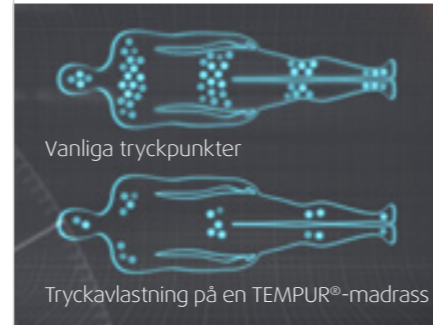

Sömnteknologi med TEMPUR®

Den bästa designade nattsömmen

TEMPUR-material är inte som vanligt memory foam. Våra sömnextperter, designers och ingenjörer har tillbringat år av banbrytande jobb för att fullända vårt material för att försäkra dig om att du får det personliga stöd och enastående komfort din kropp behöver.

Maximerad tryckavlastning

TEMPUR-materialet är en tryckavlastande yta, konstruerad med en öppen cellstruktur som absorberar och jämnt fördelar din kroppsvikt och maximerar bekvämligheten.

På se.tempur.com kan du läsa mer och se våra filmer om sömnteknologi.