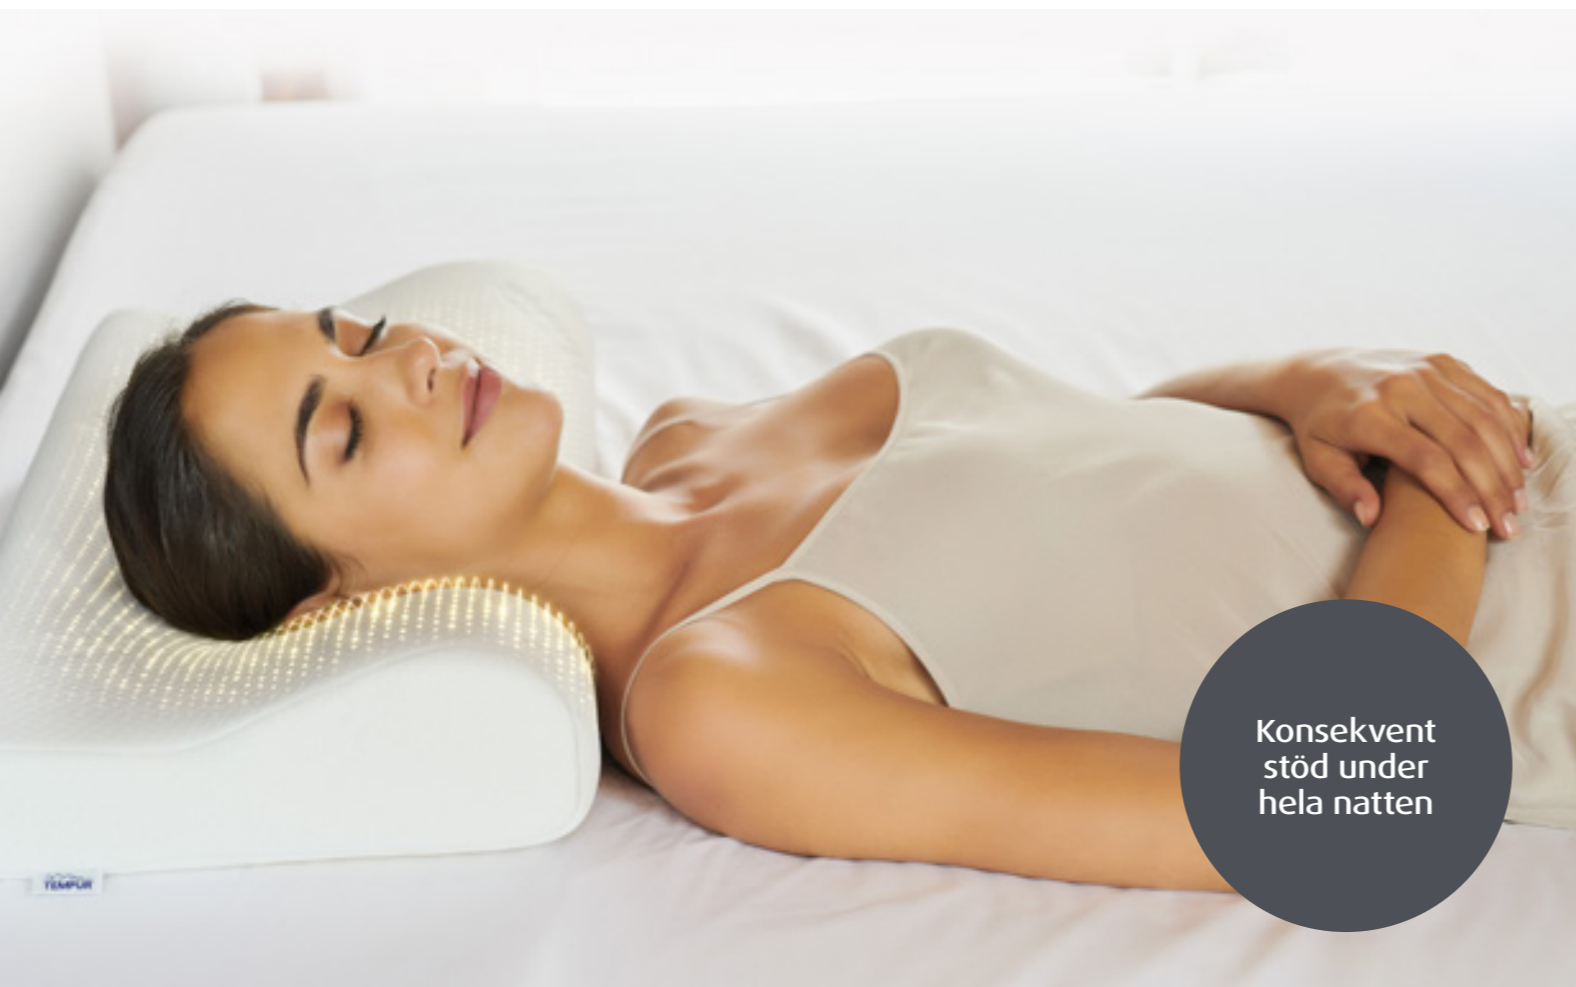

Ergonomisk Kollektion

Den ergonomiska kuddkollektionen passar för personer som vill ha specialutformat stöd för sin önskade sovposition. De kombinerar TEMPUR®-teknologi med funktion.

Kuddarna formar sig exakt efter din kroppsform och passar perfekt för de som önskar det bästa möjliga stödet för att lindra obehag för huvud, nacke och axlar.

Konsekvent stöd under hela natten

Konturformade ergonomiska kuddar med TEMPUR®-material och varje design har ett specifikt syfte. Välj kudden som passar dina sömnbehov och som också känns mest bekväm för din kroppsform.

TEMPUR® Original Kудde

Ergonomisk sovkudd särskilt anpassad för sömn och vila i sido- och rygggläge. Hjälper till att ge korrekt positionering för ryggraden när du sover på rygg eller sidan. Den formar sig efter din naturliga kurvatur för att hjälpa nacken och axelmusklerna att slappna av. Överdraget i Dubbel Jersey är lätt att ta av för tvätt i 60°C.