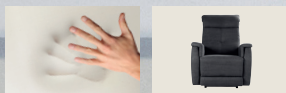

100% STIL
100% KOMFORT
100% TEMPUR

Koppla av och varva ner med Altamura™, en recliner från TEMPUR® med TEMPUR®-material inuti

Designed by:
Nicola Sardone