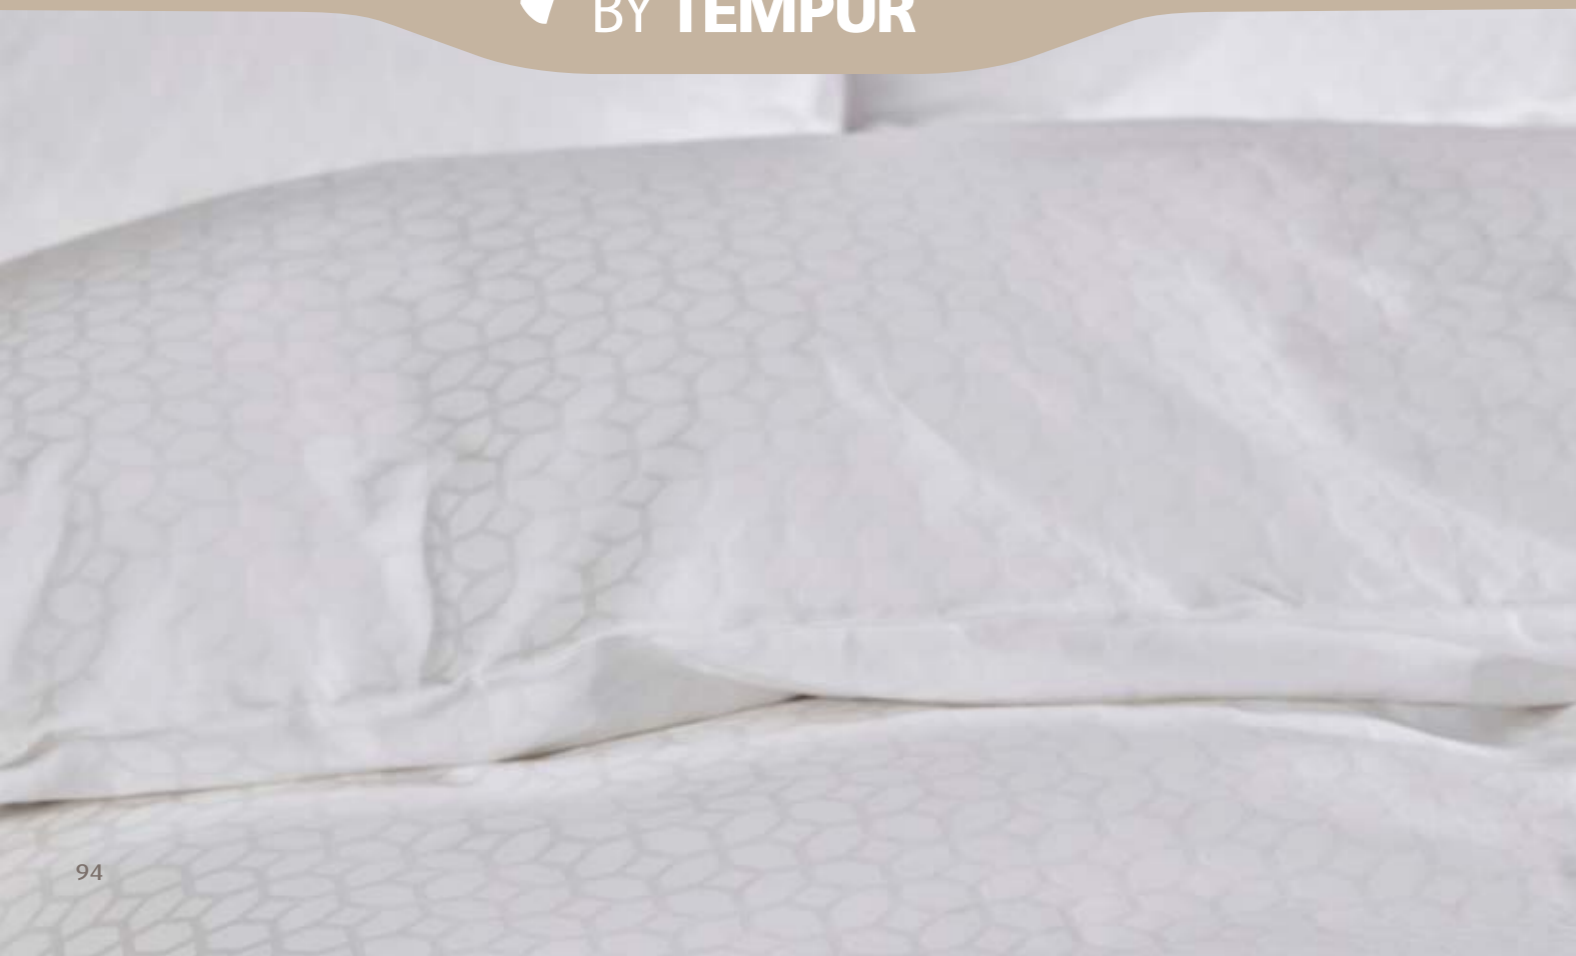

Stl. 30 x 28 x 8 cm

849:-

€€ CE-märkningen indikerar att produkten uppfyller EU:s hälsokrav.

Home
BY TEMPUR®

Upplev lyxen av hotellkänsla i ditt eget sovrum

Home by TEMPUR® påslakan i lyxig bomullsjacquard är den perfekta blandningen av funktion och komfort. Det eleganta påslakanet i skandinavisk stil med geometriskt strukturmönster finns i klassiska färger, du kommer att se fram emot att krypa ner i sängen.