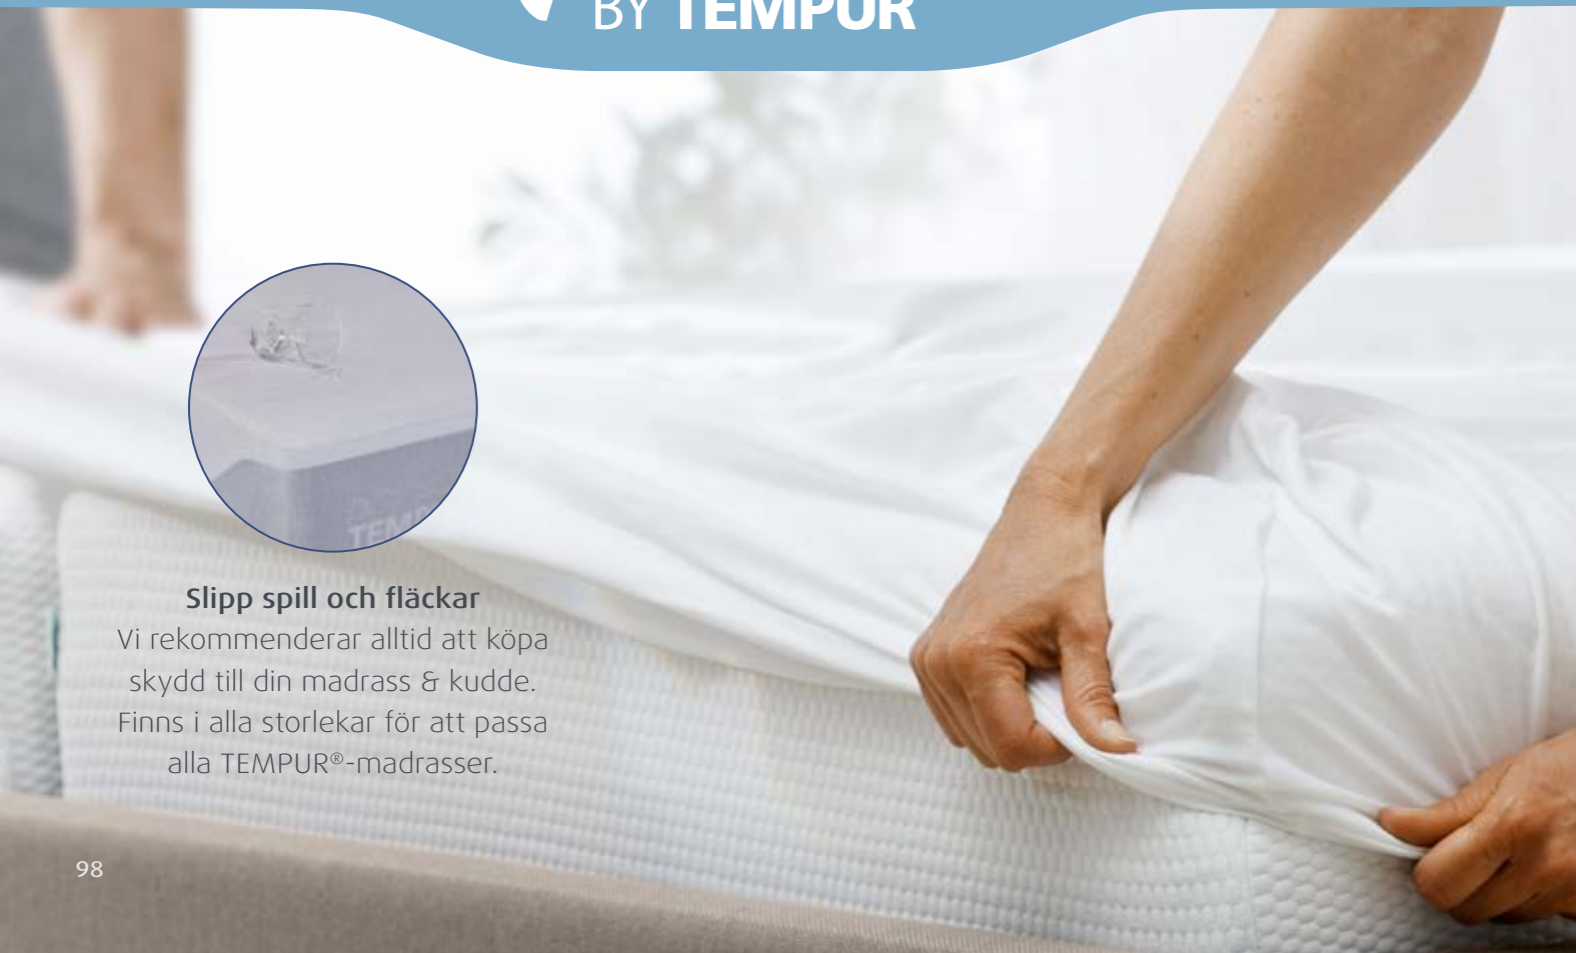

Home BY TEMPUR®

Slipp spill och fläckar

Vi rekommenderar alltid att köpa skydd till din madrass & kudde. Finns i alla storlekar för att passa alla TEMPUR®-madrasser.

Home by TEMPUR® Elite duntäcke en blandning av natur och teknologi

- 200 GSM TEMPRAKON® duntäcke med vitt gåsdun
- Temperaturreglerande TEMPRAKON®-teknologi och fasförändrande PCM som reglerar temperatur- och luftfuktighet genom att absorbera, fördela och utjämna värmen.
- Finns i 2 storlekar; 150 cm x 210 cm, 225 cm x 220 cm
- Finns även i en light version, 90 GSM
- OEKO-TEX® 100
- Tillverkad i Danmark
- Ursprungligen skapad för att hjälpa astronauter att reglera sin temperatur i rymden, TEMPRAKON® bär Certified Space Technology™-stämpeln

Fyllning: 90% vitt gåsdun/10% små fjädrar Klass 1 (70% av fyllningen), PCM temperaturreglerande viskosa och polyesterfibrer (30% av fyllningen).
Dammkvalsterskydd, aktiv biocid: margosaextrakt.
Ytterfodral: 100% Batistbomull, 320TC.
Foder: Temperaturreglerande naturliga lyocellfibrer Klass 1. Sidor/kanter: Micro Mesh.