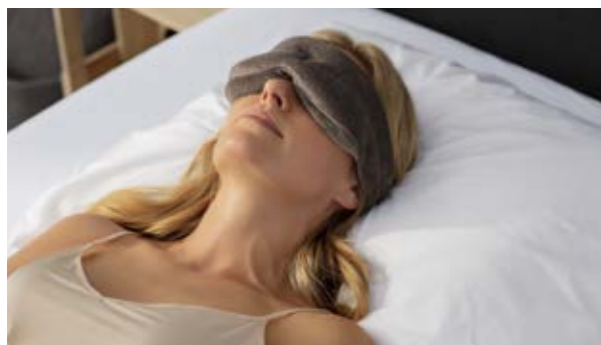

TEMPUR® Nackstödkudde

TEMPUR® RESA

TEMPUR® Sleep Mask/Sovmask €€

Upplev ostörd sömn. Två saker gör den perfekta sovmasken: totalt mörker och en bekväm passform. TEMPUR® sovmask tar hand om båda. Den är vadderad och fylld med TEMPUR®-material som formar sig perfekt efter ditt ansikte och stänger ute ljuset fullständigt så du kan sova eller vila, vart du än är.