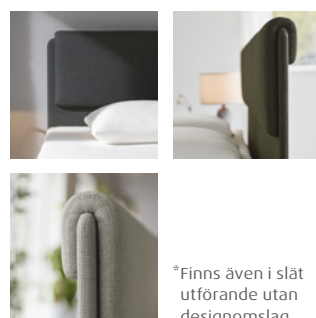

Sängsystem - Tillval för TEMPUR® North™

En TEMPUR®-säng ger dig stöd och tryckavlastning så att du kan njuta av en god nattsömn. TEMPUR® North™ är inbjudande och elegant. Den är omsorgsfullt utformad och genomtänkt ner i minsta detalj.

Designavlar

TEMPUR® North™ - Huvudgavel Slät

Storlek B x L cm	Pris
80 x 94	3 990
90 x 94	3 990
105 x 94	4 990
120 x 94	4 990
160 x 94	5 990
180 x 94	5 990

TEMPUR® North™ - Huvudgavel Design

Storlek B x L cm	Pris
80 x 93	4 990
90 x 93	4 990
105 x 93	5 990
120 x 93	5 990
160 x 93	6 990
180 x 93	6 990

*Finns även i slät utförande utan designomslag

Sängben

Solida ben av bokträ, färg: Svart

TEMPUR® North™ - Sängben

Produkt	Storlek	Antal	Pris
TEMPUR® North™ sängben	Ø:8 L:12 cm	4-pack	795
TEMPUR® North™ stödben		2-pack	695

*Till samtliga North modeller från 160 cm rekommenderas alltid minst 6 ben.